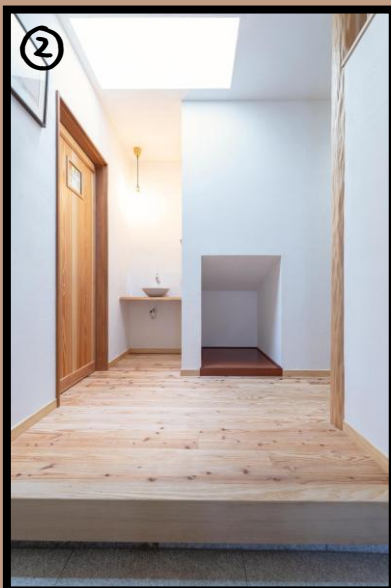

にしおけんせつ

通信

八女市I様邸のご紹介です  
【2021年竣工】

2024.11  
No.215

① 白い漆喰の外壁が映える平屋のお家。シンプルな外観はいつまでも飽きのこないデザインです。

③ 大きなウッドデッキはリビングと和室を回遊できるように設置。

② 天窓から明るい光が差し込む玄関ホールは手洗い場を設けているので、帰宅後すぐに手を洗うことが習慣になります。また、来客時も生活感にあふれた空間を見せることなく使用していただけます。